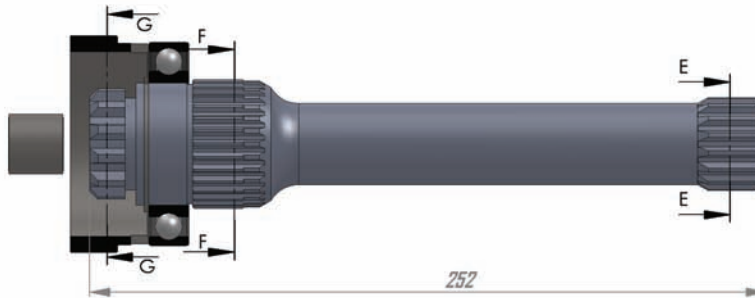

Hidro
ÖZÇELİK
HYDRAULIC

HYDRAULIC Technical Catalogue
STEELIUM

2011

Code: 100 250 042

ACTROS A CARDAN SHAFT

250 MM.

100 250 042

SHAFT TYPE

DIMENSION

COUPLIN TYPE

P.T.O.

LIK.COM