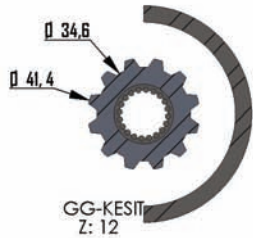

Hidro
ÖZÇELİK
HYDRAULIC

HYDRAULIC Technical Catalogue
STEELIUM

2011

Code: 100 250 042

ACTROS A CARDAN SHAFT

250 MM.

100 250 042

SHAFT TYPE

DIMENSION

COUPLIN TYPE

P.T.O.

LIK.COM